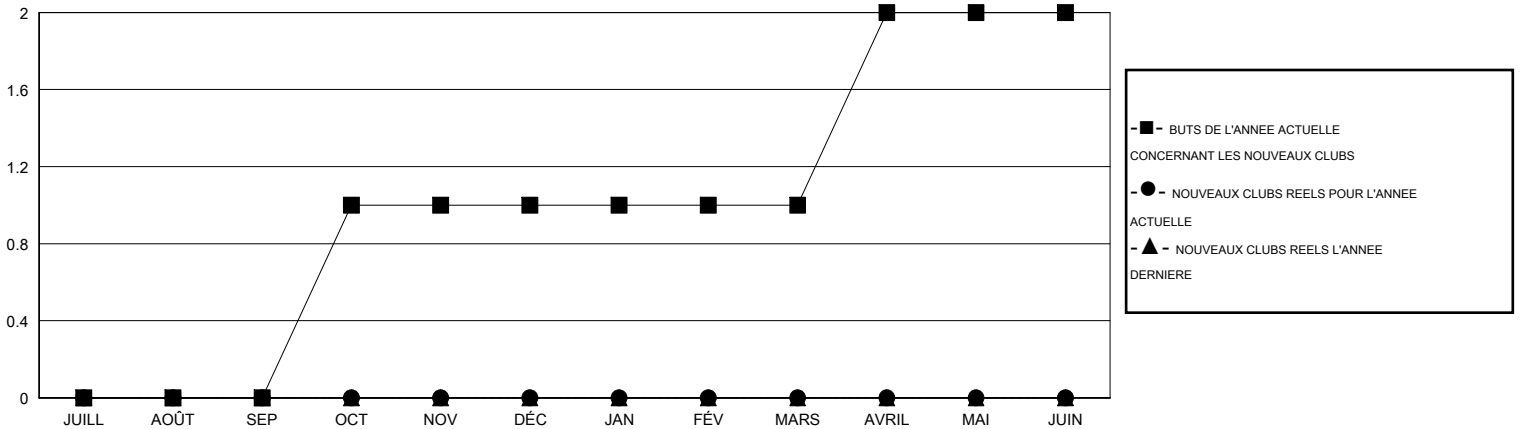

MONTHLY MEMBERSHIP PROGRESS REPORT

District 103CS

Results as of: 9/30/2016

GMT: Jean-Jacques STOFFEL-MUNCK

LIEU FRANCE

RC EME 4

Clubs					Membres				
RESULTATS POUR 2016-2017					RESULTATS POUR 2016-2017				
TRIMESTRE	BUT CONCERNANT LES NOUVEAUX CLUBS	NOUVEAUX CLUBS	CLUBS ANNULÉS	GAIN NET/PERTE NETTE	TRIMESTRE	BUT CONCERNANT LES NOUVEAUX MEMBRES	MEMBRES FONDATEURS ET NOUVEAUX AJOUTÉS	MEMBRES RADIÉS	GAIN NET/PERTE NETTE
JUILL/AOÛT/SEP	0	0	0	0	JUILL/AOÛT/SEP	-2	28	62	-34
OCT/NOV/DÉC	1	0	0	0	OCT/NOV/DÉC	2	0	0	0
JAN/FÉV/MARS	0	0	0	0	JAN/FÉV/MARS	7	0	0	0
AVRIL/MAI/JUIN	1	0	0	0	AVRIL/MAI/JUIN	2	0	0	0

BUTS ET NOUVEAUX CLUBS REELS - CUMULATIF

BUTS ET MEMBRES REELS - CUMULATIF

CLUBS RADIÉS: 0	13 CLUBS OF 93 ONT AJOUTE 1 OU PLUSIEURS NOUVEAUX MEMBRES	DISTRIBUTION PAR SEXE
MEMBRES RADIÉS		HOMME 2,074 (82.89%)
DECEDE 6		FEMME 428 (17.11%)
CLUB ANNULE 0	CLIQUER ICI POUR AVOIR LES DONNEES DE L'EVALUATION DE SANTE	MEMBRES D'UNITE FAMILIALE 26
AUTRE 56		CHEF DE FAMILLE 13
TOTAL 62		N'EST PAS CHEF DE FAMILLE 13