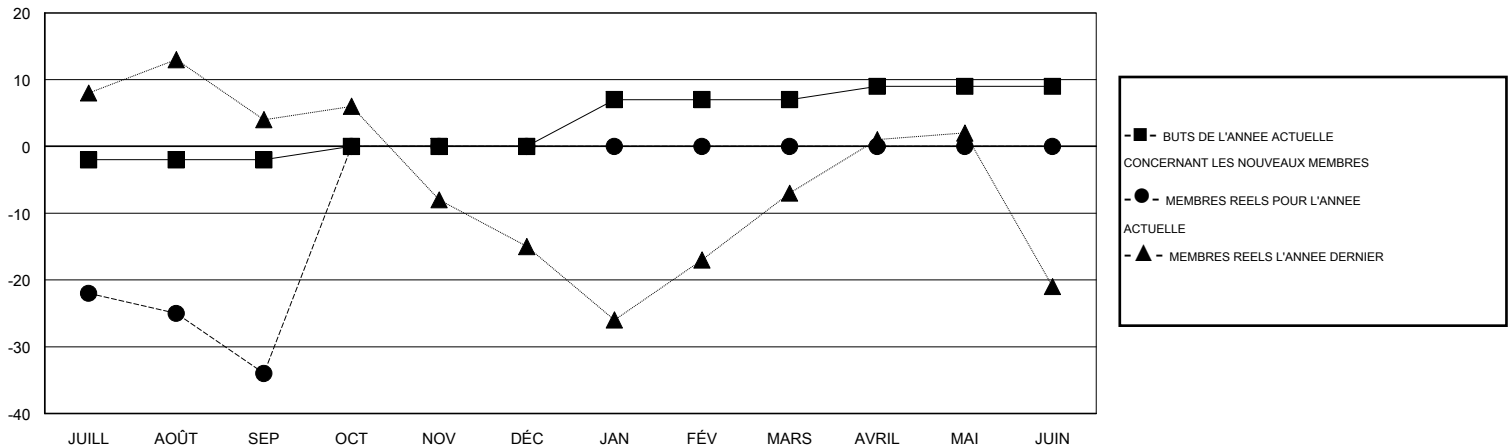

BUTS ET MEMBRES REELS - CUMULATIF

CLUBS RADIÉS: 0	13 CLUBS OF 93 ONT AJOUTE 1 OU PLUSIEURS NOUVEAUX MEMBRES	DISTRIBUTION PAR SEXE
MEMBRES RADIÉS		HOMME 2,074 (82.89%)
DECEDE 6		FEMME 428 (17.11%)
CLUB ANNULE 0	CLIQUER ICI POUR AVOIR LES DONNEES DE L'EVALUATION DE SANTE	MEMBRES D'UNITE FAMILIALE 26
AUTRE 56		CHEF DE FAMILLE 13
TOTAL 62		N'EST PAS CHEF DE FAMILLE 13